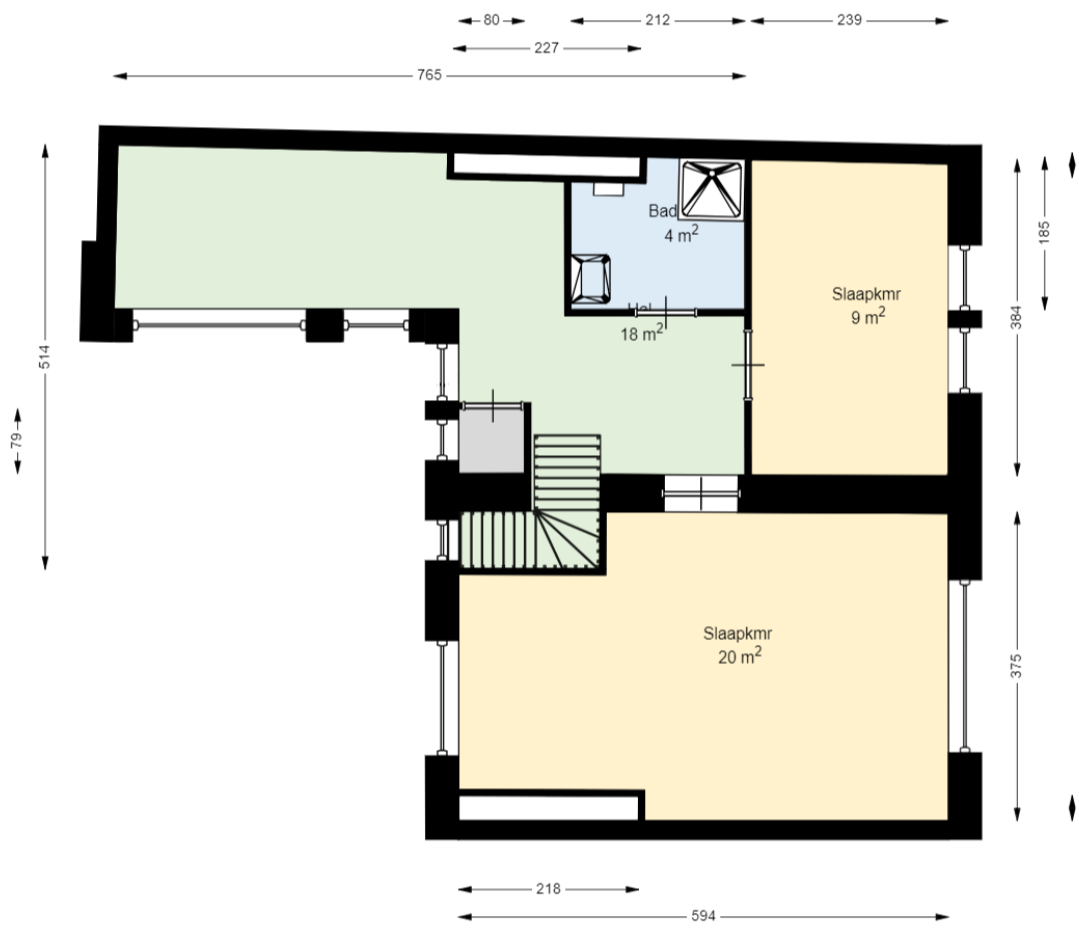

LEGENDA

- = kast
- = meterkast
- = deur
- = entree deur
- = keukenblok
- = wastafel / fontein
- = toilet
- = douche
- = bad
- = opstelplaats kooktoestel
- = opstelplaats koelkast
- = opstelplaats wasmachine
- = opstelplaats wasdroger
- = cv ketel
- = boiler
- = mechanische ventilatie

Datum: 28-02-2024

Format: A4

Luxs B.V.

Woningtype:

LET OP: Aan deze tekening kunnen geen rechten worden ontleend.

LEGENDA

- = kast
- = meterkast
- = deur
- = entree deur
- = keukenblok
- = wastafel / fontein
- = toilet
- = douche
- = bad
- = opstelplaats kooktoestel
- = opstelplaats koelkast
- = opstelplaats wasmachine
- = opstelplaats wasdroger
- = cv ketel
- = boiler
- = mechanische ventilatie

VHE-NR:23109000110

Datum: 28-02-2024

Format: A4

Luxs B.V.

Woningtype:

LET OP: Aan deze tekening kunnen geen rechten worden ontleend.

LEGENDA

- = kast
- = meterkast
- = deur
- = entree deur
- = keukenblok
- = wastafel / fontein
- = toilet
- = douche
- = bad
- = opstelplaats kooktoestel
- = opstelplaats koelkast
- = opstelplaats wasmachine
- = opstelplaats wasdroger
- = cv ketel
- = boiler
- = mechanische ventilatie