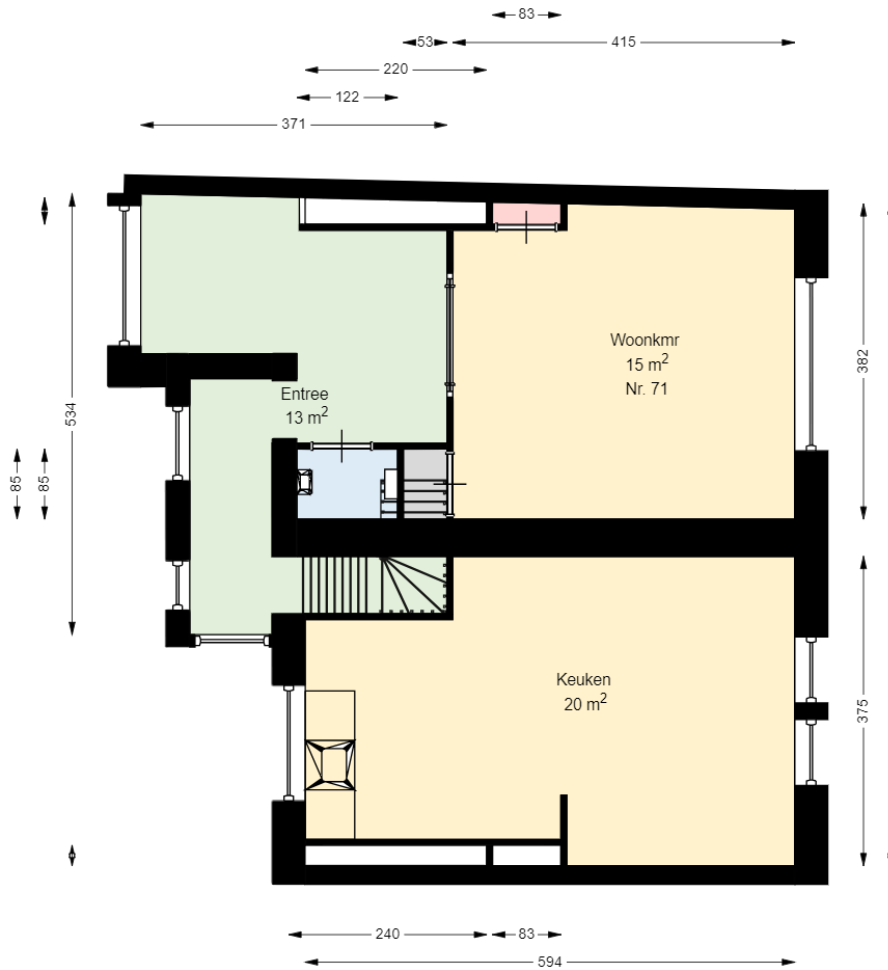

LEGENDA

- = kast
- = meterkast
- = deur
- = entree deur
- = keukenblok
- = wastafel / fontein
- = toilet
- = douche
- = bad
- = opstelplaats kooktoestel
- = opstelplaats koelkast
- = opstelplaats wasmachine
- = opstelplaats wasdroger
- = cv ketel
- = boiler
- = mechanische ventilatie

Datum: 28-02-2024

Format: A4

Luxs B.V.

Woningtype:

LET OP: Aan deze tekening kunnen geen rechten worden ontleend.

LEGENDA

- = kast
- = meterkast
- = deur
- = entree deur
- = keukenblok
- = wastafel / fontein
- = toilet
- = douche
- = bad
- = opstelplaats kooktoestel
- = opstelplaats koelkast
- = opstelplaats wasmachine
- = opstelplaats wasdroger
- = cv ketel
- = boiler
- = mechanische ventilatie

0 1 2 3 4 5m

Adres: Justus van Effenstraat 71

3027TE

Plaats: ROTTERDAM

Complex nummer: 23109

Verdieping: 00 begane grond

GO:

Schaal: 1 : 1000

VHE-NR:23109000110

Datum: 28-02-2024

Format: A4

Luxs B.V.

Woningtype:

LET OP: Aan deze tekening kunnen geen rechten worden ontleend.

LEGENDA

- = kast
- = meterkast
- = deur
- = entree deur
- = keukenblok
- = wastafel / fontein
- = toilet
- = douche
- = bad
- = opstelplaats kooktoestel
- = opstelplaats koelkast
- = opstelplaats wasmachine
- = opstelplaats wasdroger
- = cv ketel
- = boiler
- = mechanische ventilatie